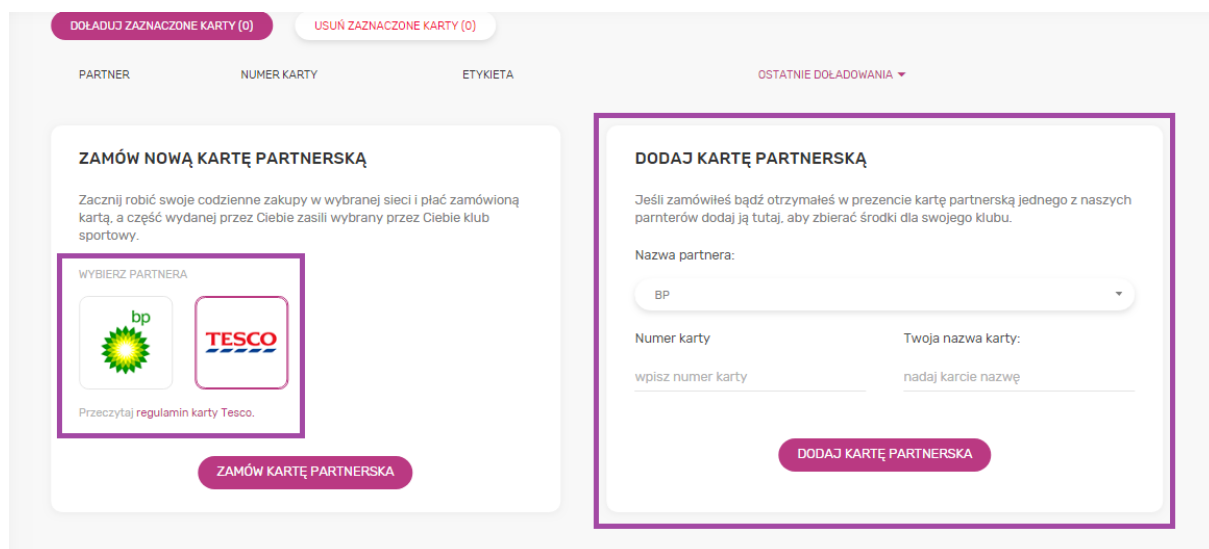

Karty przedpłacone BP i Tesco

Jak korzystać z kart przedpłaconych BP i Tesco w Twojej aplikacji.

BP i Tesco to dwie marki, które współpracują z systemem Sportbonus na wyjątkowych zasadach – wyłącznie poprzez karty przedpłacone. Karty można zamówić na naszej stronie internetowej. W tym celu należy zalogować się do swojego konta. Wchodzimy na stronę: <https://www.sportbonus.pl/>. Do zalogowania używamy tych samych danych, jakich używamy do logowania w aplikacji.

Po zalogowaniu do konta zjeżdżamy na dół strony, do części „KARTY”. Klikamy zakładkę „PARTNERSKIE”, a następnie „ZAMÓW KARTĘ PARTNERSKĄ”.

Mam kartę / Nie mam karty

1. Jeżeli masz już kartę to należy dodać ją do systemu, wybierz **„Dodaj Kartę Partnerską”** i uzupełnij dane, wybierz nazwę partnera, wprowadź numer karty i nadaj nazwę karty np. karta BP.
2. Jeżeli nie masz jeszcze karty to zaznaczamy logo Partnera, którego kartę chcesz otrzymać i klikamy **„ZAMÓW KARTĘ PARTNERSKĄ”**.