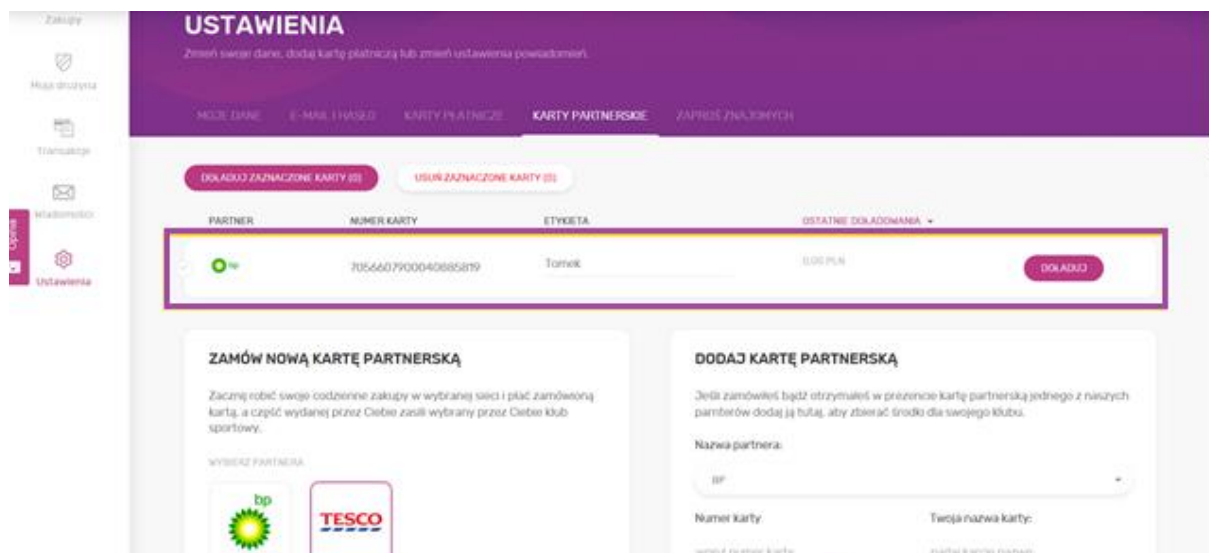

Doładowanie karty

By posługiwać się kartą przedpłaconą na stacji benzynowej lub w markecie, należy ją wcześniej doładować. Jak to zrobić?

Klikamy „**DOŁADUJ**”, następnie wybieramy numer karty, którą chcemy doładować oraz kwotę w przedziale od 100 do 1000 zł. Dokonujemy płatności i gotowe!

Korzystaj

Karta jest doładowana, teraz możemy płacić nią za paliwo i zakupy na stacjach benzynowych BP (2% zwrotu od transakcji wraca na wybrany przez Ciebie Cel) oraz w marketach Tesco (1,5% zwrotu). Weryfikacja doładowania ze strony BP trwa maksymalnie 48 godzin.

UWAGA!

- Jeżeli płacisz gotówką lub kartami bankowymi na stacjach BP i w marketach Tesco, Cel, który wspierasz nie otrzyma od tych transakcji zwrotu. W tych dwóch punktach posługujemy się wyłącznie kartami przedpłaconymi!
- Używając kart przedpłaconych możecie jednocześnie użyć swoich kart lojalnościowych, kart payback, jednak nie wpłynie to w żaden sposób na wysokość zwrotu z transakcji.
- Współpraca z BP i Tesco funkcjonuje wyłącznie na terenie Polski.